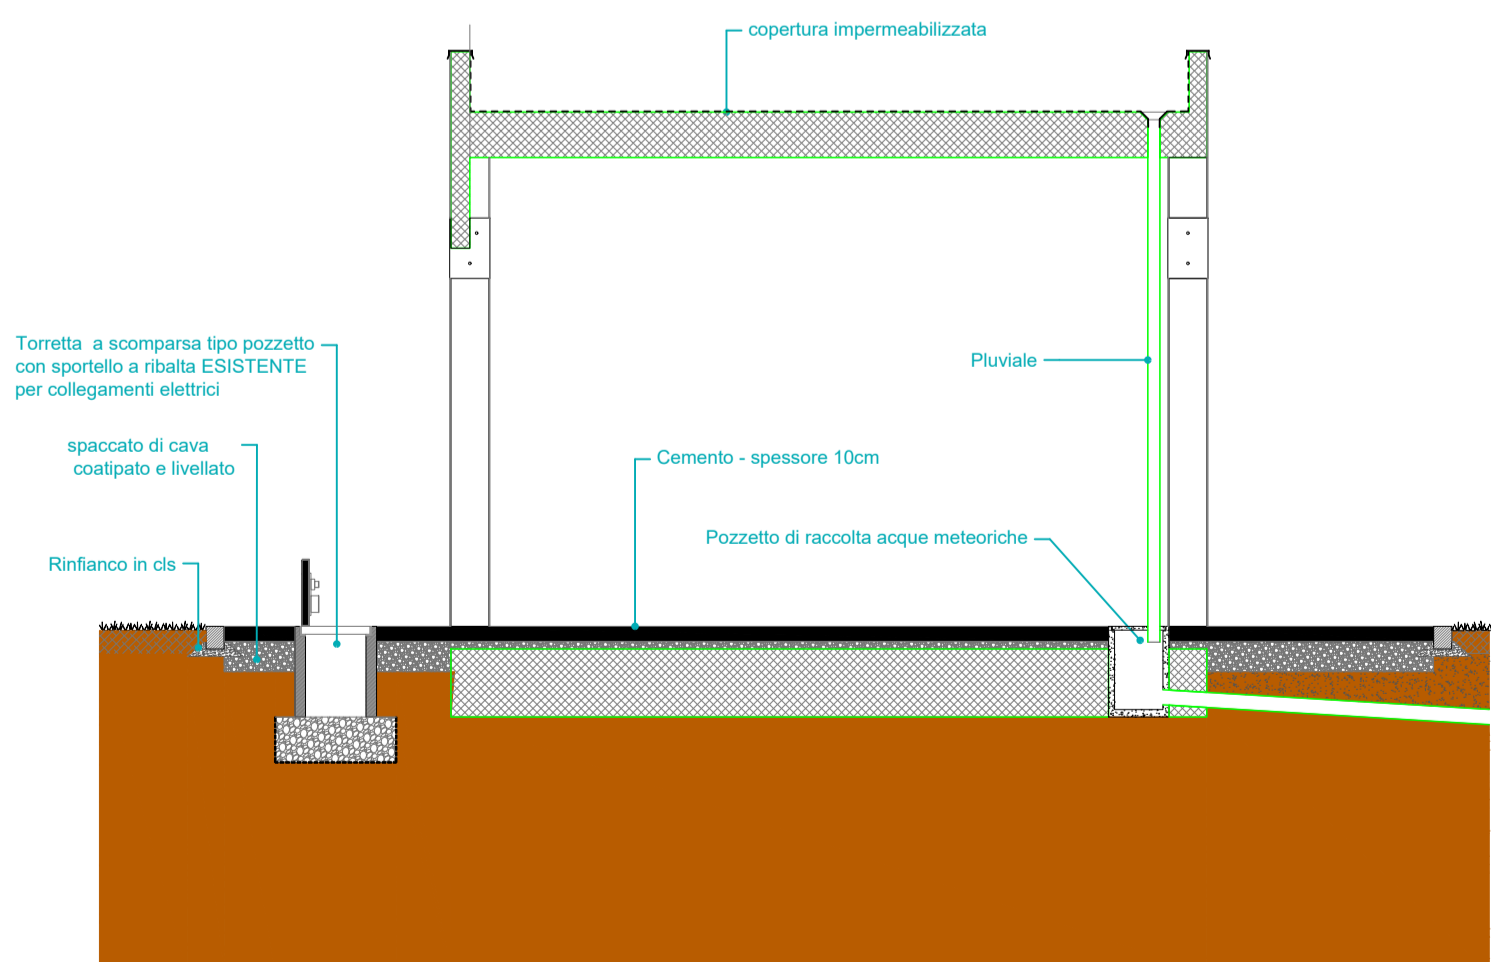

Assonometria ex pesa

Foto ex pesa - demolita

Manufatto ex pesa - demolito

COMUNE DI CUCCIAGO

CONCORSO DI IDEE PER GIOVANI ARCHITETTI E INGEGNERI
PER LA VALORIZZAZIONE DELL'AREA EX PESA
NEL PARCO GIOCHI DI VIA CANTU' - COMUNE DI CUCCIAGO

ALLEGATO 4 - Manufatto ex pesa (demolito),
scala 1:50

Cucciago, giugno 2026